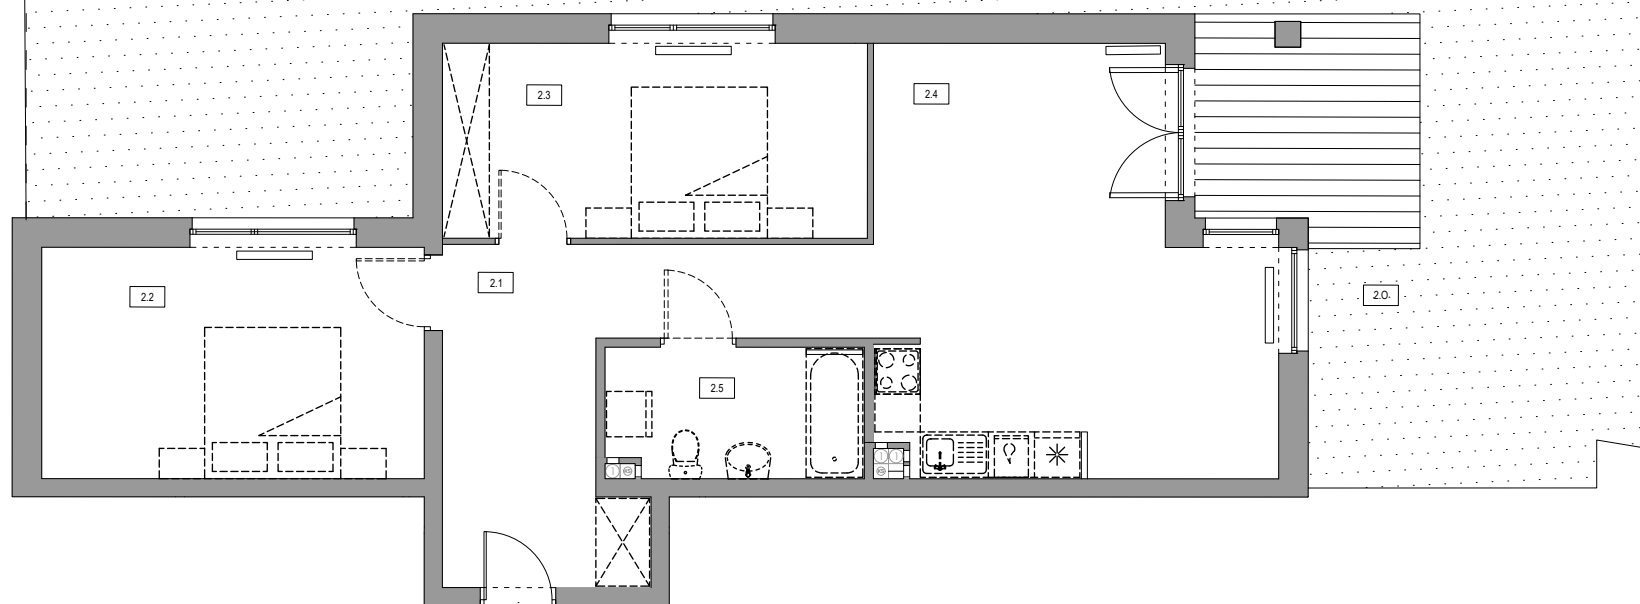

Pogodna 4, 76-032 Mielno MIESZKANIE NR	02
	PIĘTRO	PARTER
	SKALA	1:50
ZESTAWIENIE POMIESZCZEŃ		
2.1	Przedpokój	14.55
2.2	Sypialnia 1	15.30
2.3	Sypialnia 2	14.71
2.4	Pokój dzienny + aneks kuchenny	26.50
2.5	Łazienka	5.70
Powierzchnia użytkowa razem:		76.76
2.0	Ógródek	192.47

*Zgodnie z normą PN-ISO 9836/1997