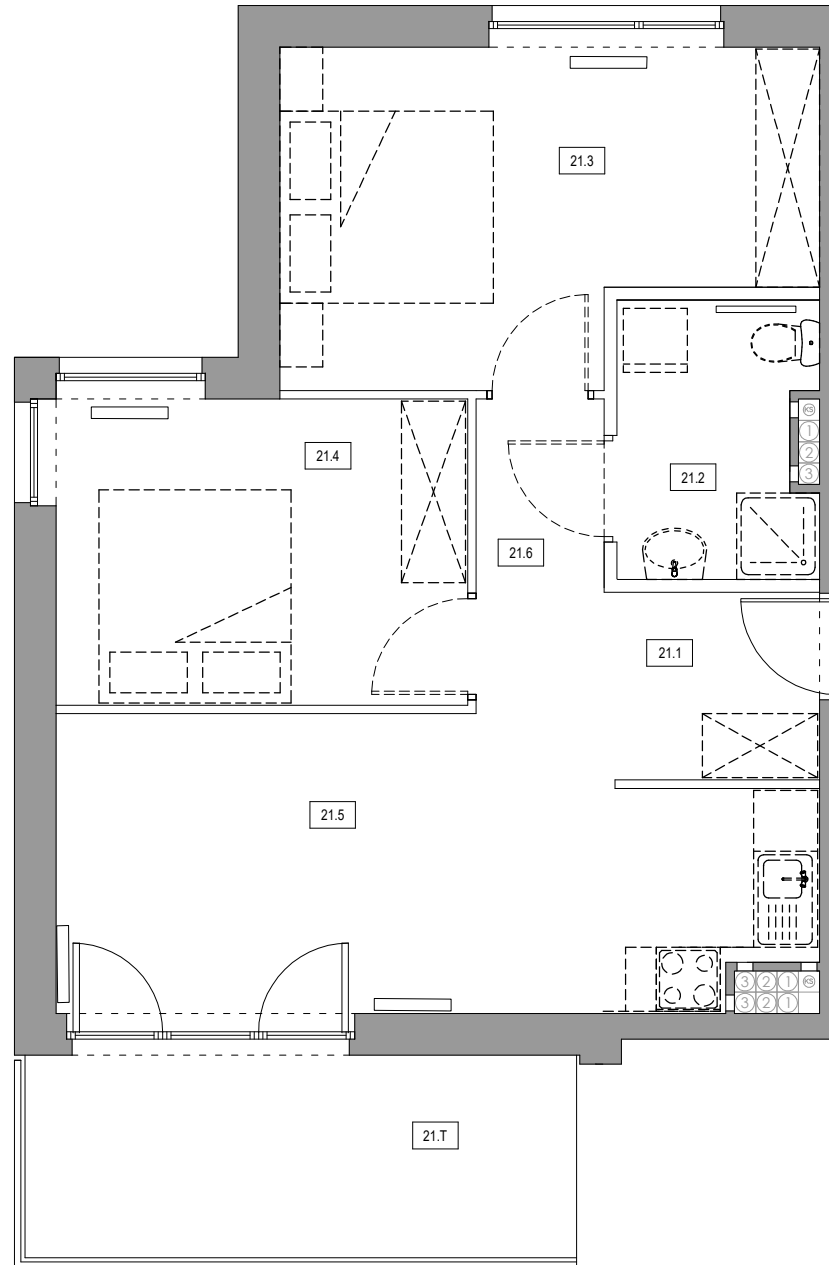

VILLA VERONA Mielno Sp. z o.o.
 Rondo Daszyńskiego 2B
 00-843 Warszawa
 www.villaveronamielno.pl

Pogodna 4, 76-032 Mielno MIESZKANIE NR		21
PIĘTRO		II PIĘTRO
SKALA		1:50
ZESTAWIENIE POMIESZCZEŃ		
21.1	Przedpokój	4.91
21.2	Łazienka	4.55
21.3	Sypialnia 1	14.74
21.4	Sypialnia 2	11.35
21.5	Pokój dzienny + aneks kuchenny	18.51
21.6	Korytarz	2.25
Powierzchnia użytkowa razem:		55.94
21.T	Taras	9.66

*Zgodnie z normą PN-ISO 9836/1997

UWAGA:
 Wymiary podane na rysunku mogą się nieznacznie zmienić w trakcie budowy.
 Linie przerywaną oznaczono proponowaną aranżacją w celu zobrazowania funkcji pomieszczeń