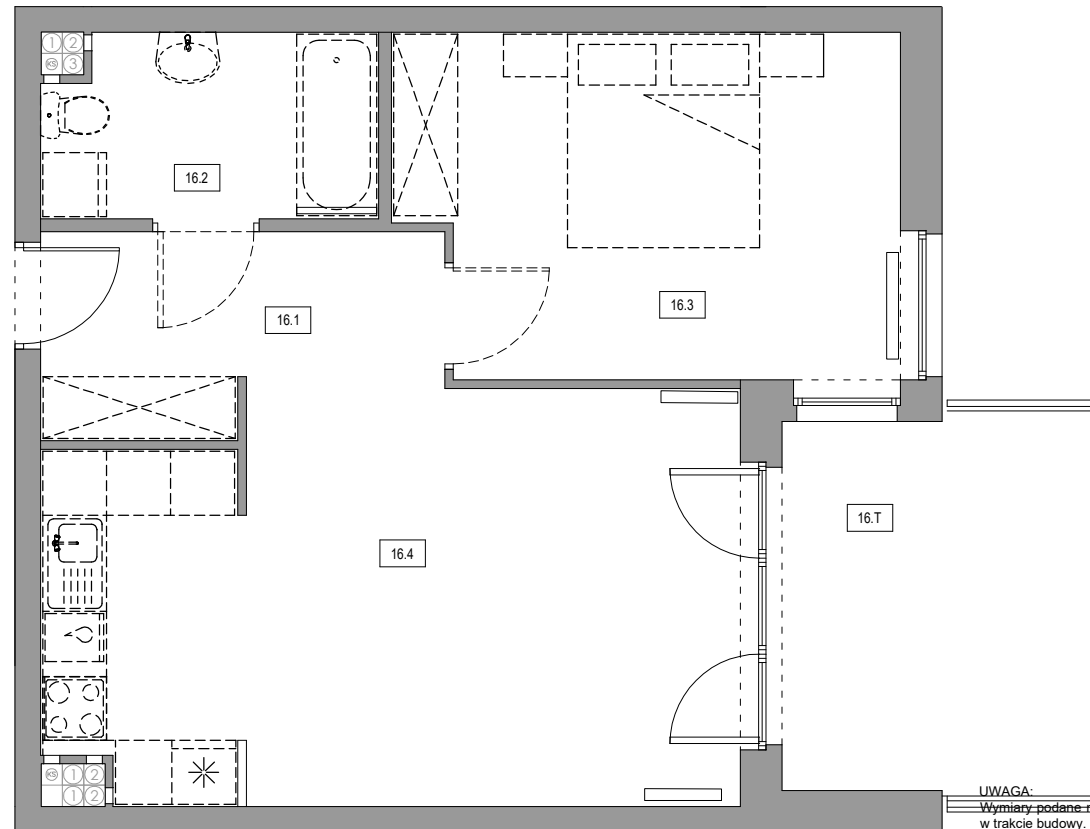

VILLA VERONA Mielno Sp. z o.o.  
 Rondo Daszyńskiego 2B  
 00-843 Warszawa  
 www.villaveronamielno.pl

Pogodna 4, 76-032 Mielno MIESZKANIE NR		16
PIĘTRO		I PIĘTRO
SKALA		1:50
ZESTAWIENIE POMIESZCZEŃ		
16.1	Przedpokój	6.12
16.2	Łazienka	5.21
16.3	Sypialnia 1	14.70
16.4	Pokój dzienny + aneks kuchenny	24.50
Powierzchnia użytkowa razem:		50.53
16.T	Taras	10.43

\*Zgodnie z normą PN-ISO 9836/1997

UWAGA:  
 Wymiary podane na rysunku mogą się nieznacznie zmienić w trakcie budowy.  
 Linie przerywaną oznaczono proponowaną aranżacją w celu zobrazowania funkcji pomieszczeń