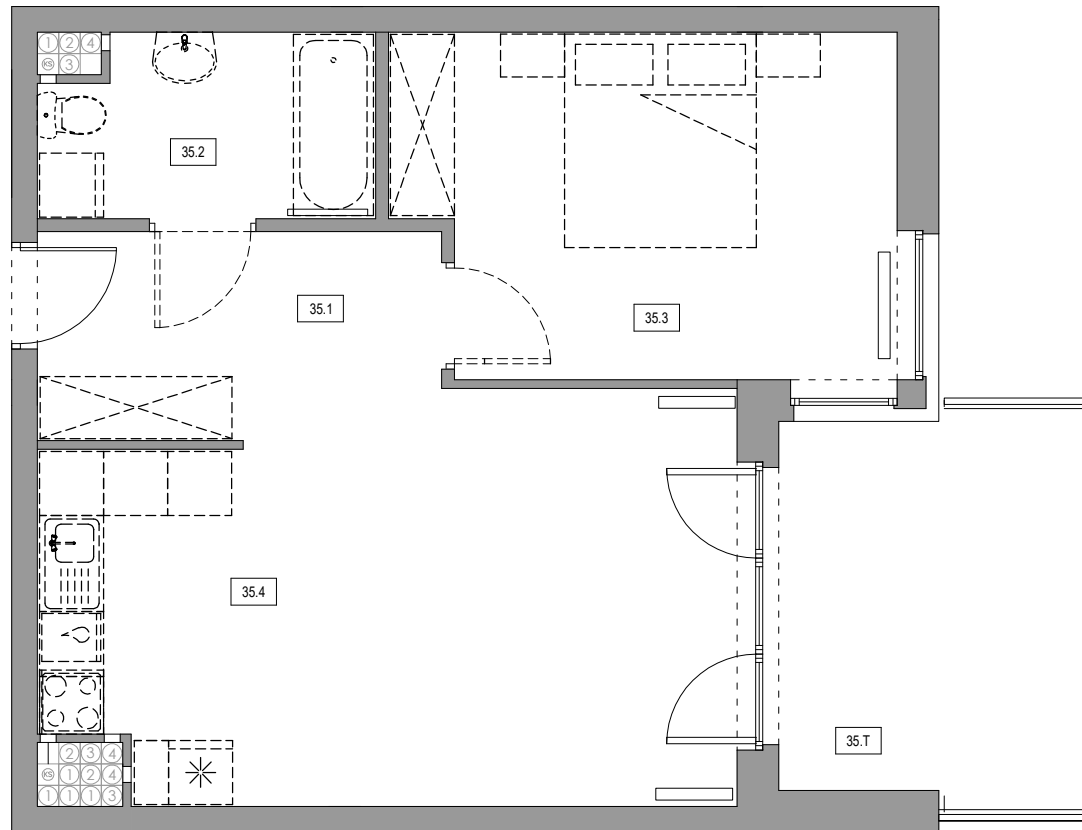

VILLA VERONA Mielno Sp. z o.o.  
 Rondo Daszyńskiego 2B  
 00-843 Warszawa  
 www.villaveronamielno.pl

Pogodna 4A, 76-032 Mielno MIESZKANIE NR		35
PIĘTRO		III PIĘTRO
SKALA		1:50
ZESTAWIENIE POMIESZCZEŃ		
35.1	Przedpokój	6.55
35.2	Łazienka	5.05
35.3	Sypialnia 1	14.65
35.4	Pokój dzienny + aneks kuchenny	23.96
Powierzchnia użytkowa razem:		50.21
35.T	Taras	10.34

\*Zgodnie z normą PN-ISO 9836/1997

UWAGA:  
 Wymiary podane na rysunku mogą się nieznacznie zmienić w trakcie budowy.  
 Linie przerywaną oznaczono proponowaną aranżacją w celu zobrazowania funkcji pomieszczeń