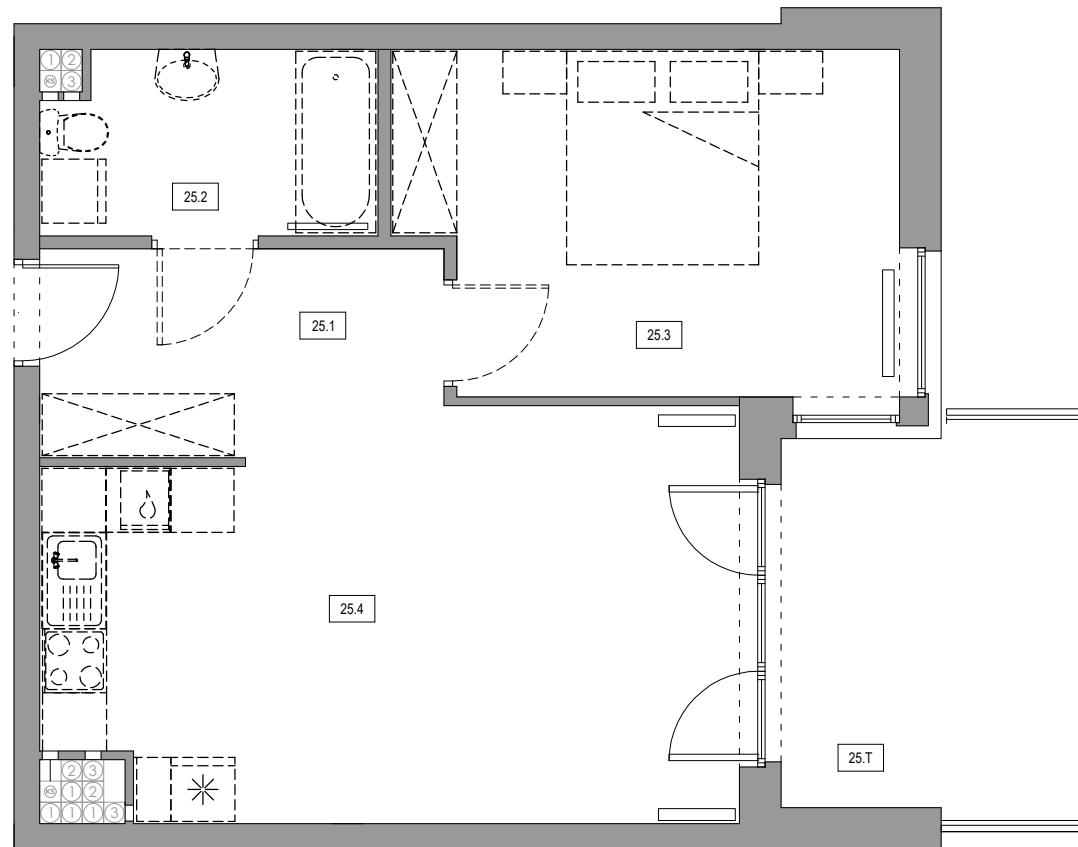

VILLA VERONA Mielno Sp. z o.o.  
 Rondo Daszyńskiego 2B  
 00-843 Warszawa  
 www.villaveronamielno.pl

Pogodna 4A, 76-032 Mielno MIESZKANIE NR		25
PIĘTRO		II PARTER
SKALA		1:50
ZESTAWIENIE POMIESZCZEŃ		
25.1	Przedpokój	6.59
25.2	Łazienka	5.20
25.3	Sypialnia 1	14.70
25.4	Pokój dzienny + aneks kuchenny	24.01
Powierzchnia użytkowa razem:		50.50
25.T	Taras	10.37

\*Zgodnie z normą PN-ISO 9836/1997

UWAGA:  
 Wymiary podane na rysunku mogą się nieznacznie zmienić w trakcie budowy.  
 Linie przerywaną oznaczono proponowaną aranżacją w celu zobrazowania funkcji pomieszczeń