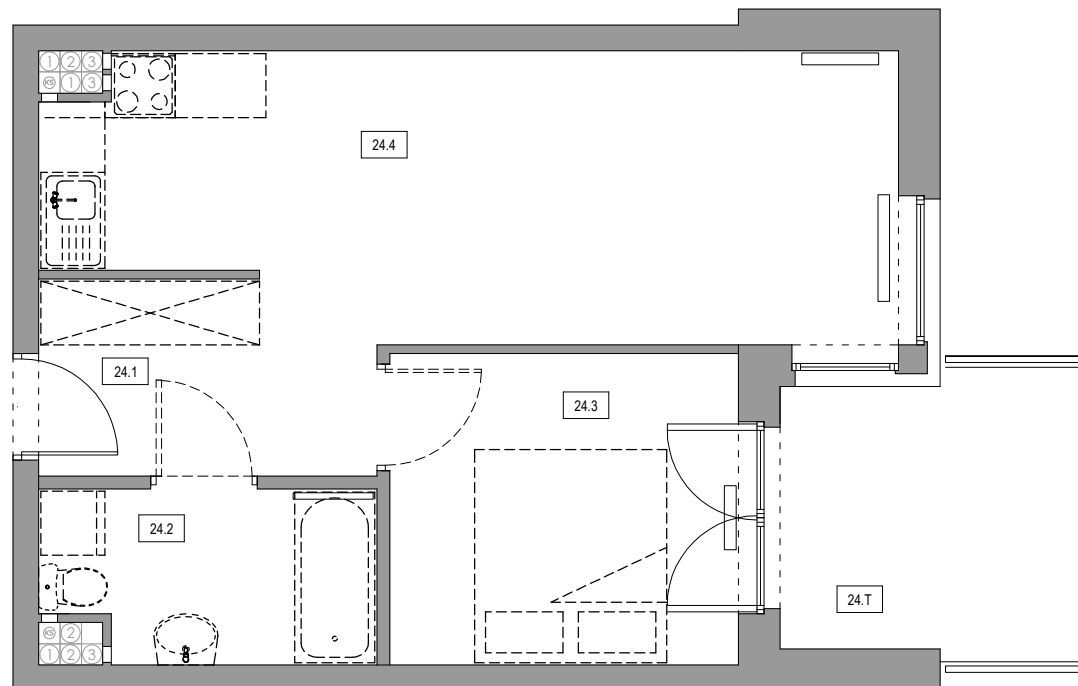

VILLA VERONA Mielno Sp. z o.o.
 Rondo Daszyńskiego 2B
 00-843 Warszawa
 www.villaveronamielno.pl

Pogodna 4A, 76-032 Mielno MIESZKANIE NR		24
PIĘTRO		II PARTER
SKALA		1:50
ZESTAWIENIE POMIESZCZEŃ		
24.1	Przedpokój	5.25
24.2	Łazienka	4.80
24.3	Sypialnia 1	9.62
24.4	Pokój dzienny + aneks kuchenny	20.52
Powierzchnia użytkowa razem:		40.19
24.T	Taras	7.50

*Zgodnie z normą PN-ISO 9836/1997

UWAGA:
 Wymiary podane na rysunku mogą się nieznacznie zmienić