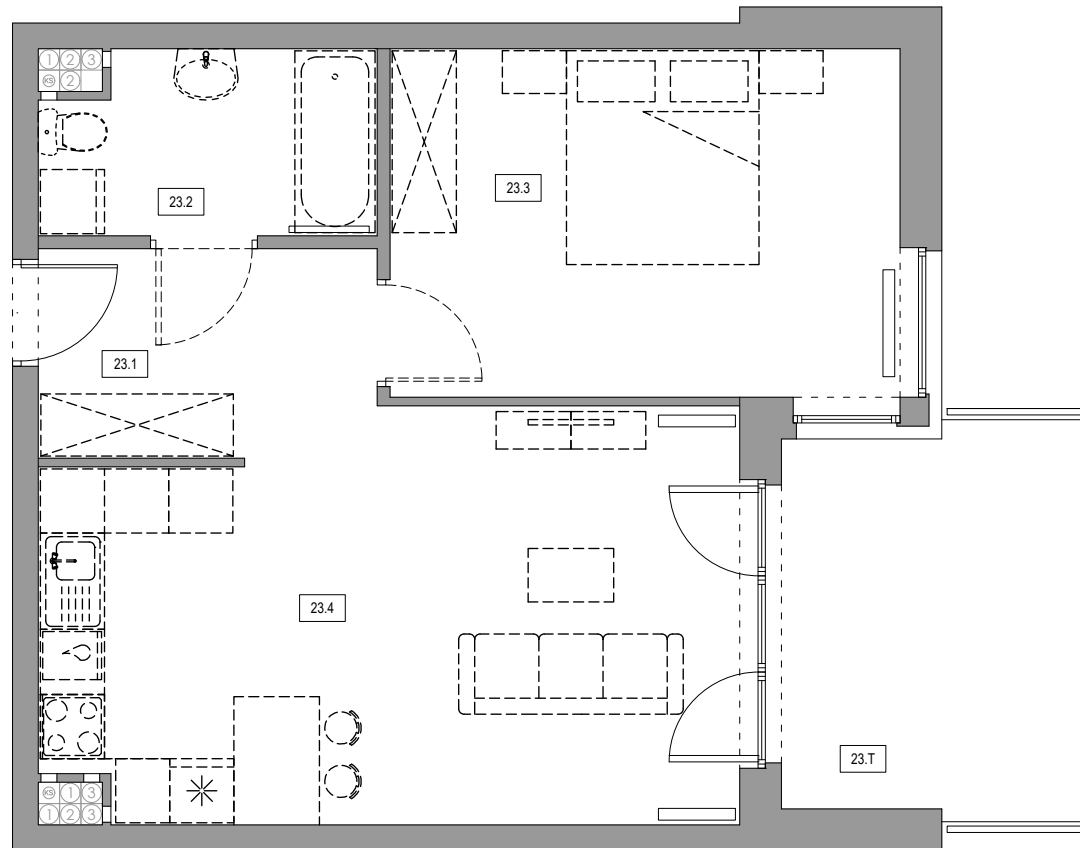

VILLA VERONA Mielno Sp. z o.o.
 Rondo Daszyńskiego 2B
 00-843 Warszawa
 www.villaveronamielno.pl

	Pogodna 4A, 76-032 Mielno MIESZKANIE NR	23
	PIĘTRO	II PARTER
	SKALA	1:50
ZESTAWIENIE POMIESZCZEŃ		
23.1	Przedpokój	5.62
23.2	Łazienka	5.14
23.3	Sypialnia 1	15.39
23.4	Pokój dzienny + aneks kuchenny	24.34
Powierzchnia użytkowa razem:		50.49
23. T	Taras	10.36

*Zgodnie z normą PN-ISO 9836/1997

UWAGA:
 Wymiary podane na rysunku mogą się nieznacznie zmienić
 w trakcie budowy.
 Linie przerywaną oznaczono proponowaną aranżacją w celu
 zobrazowania funkcji pomieszczeń