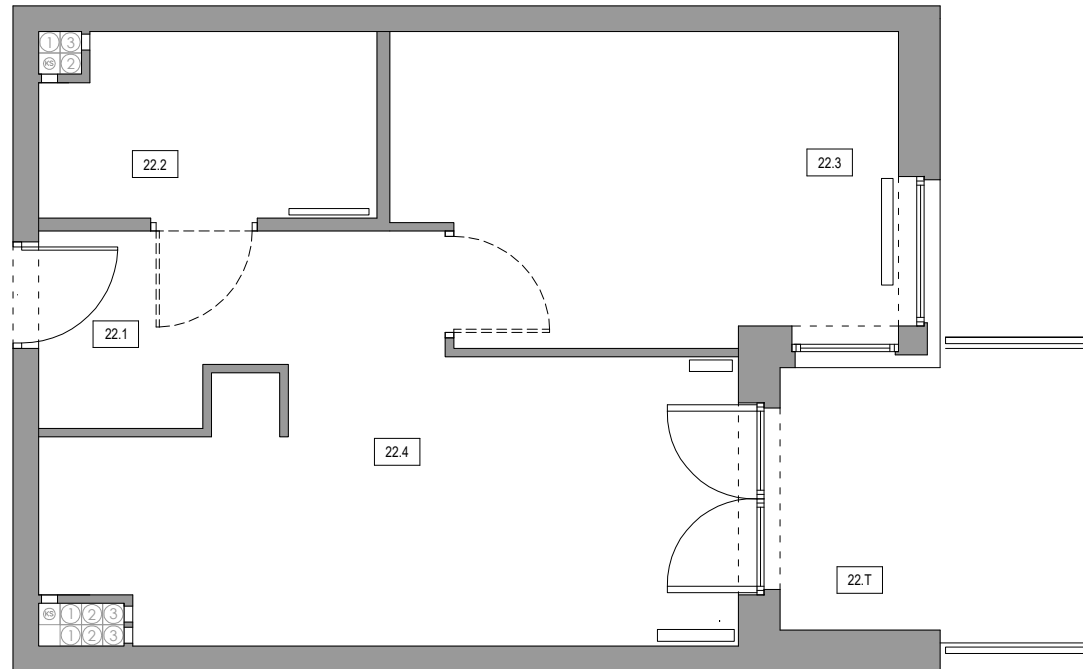

VILLA VERONA Mielno Sp. z o.o.  
 Rondo Daszyńskiego 2B  
 00-843 Warszawa  
 www.villaveronamielno.pl

Pogodna 4A, 76-032 Mielno MIESZKANIE NR		22
PIĘTRO		II PIĘTRO
SKALA		1:50
ZESTAWIENIE POMIESZCZEŃ		
22.1	Przedpokój	5.57
22.2	Łazienka	5.18
22.3	Sypialnia 1	13.18
22.4	Pokój dzienny + aneks kuchenny	16.16
Powierzchnia użytkowa razem:		40.09
22.T	Taras	7.53

\*Zgodnie z normą PN-ISO 9836/1997

UWAGA:  
 Wymiary podane na rysunku mogą się nieznacznie zmienić w trakcie budowy.  
 Linie przerywaną oznaczono proponowaną aranżacją w celu zobrazowania funkcji pomieszczeń