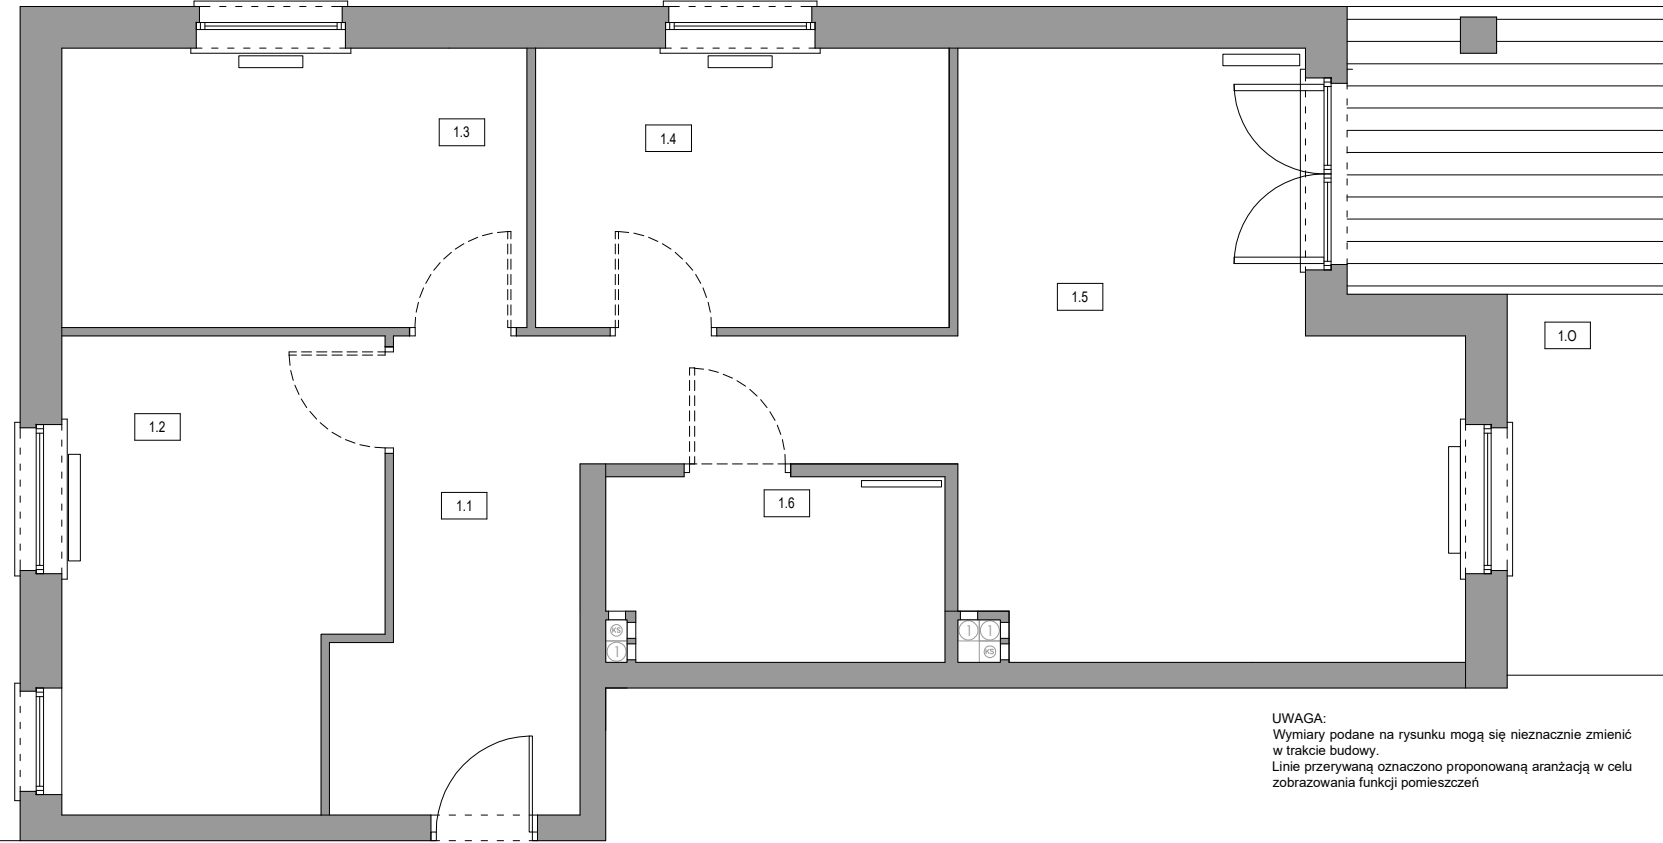

VILLA VERONA Mielno Sp. z o.o.
 Rondo Daszyńskiego 2B
 00-843 Warszawa
 www.villaveronamielno.pl

	Pogodna 4A, 76-032 Mielno MIESZKANIE NR	01
	PIĘTRO	PARTER
	SKALA	1:50
ZESTAWIENIE POMIESZCZEŃ		
1.1	Przedpokój	13.32
1.2	Sypialnia 1	12.55
1.3	Sypialnia 2	11.44
1.4	Sypialnia 3	10.44
1.5	Pokój dzienny + aneks kuchenny	23.10
1.6	Łazienka	5.31
Powierzchnia użytkowa razem:		76.17
1.0	0gródek	179.23

*Zgodnie z normą PN-ISO 9836/1997

UWAGA:
 Wymiary podane na rysunku mogą się nieznacznie zmienić w trakcie budowy.
 Linie przerywaną oznaczono proponowaną aranżacją w celu zobrazowania funkcji pomieszczeń