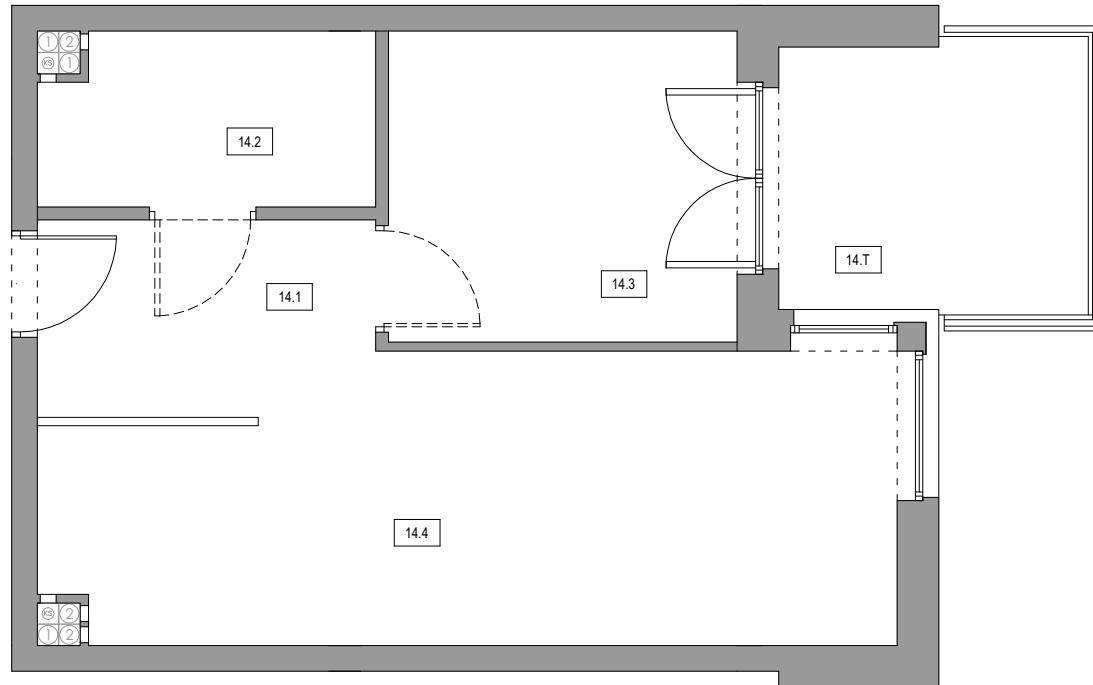

VILLA VERONA Mielno Sp. z o.o.  
 Rondo Daszyńskiego 2B  
 00-843 Warszawa  
 www.villaveronamielno.pl

	Pogodna 4A, 76-032 Mielno MIESZKANIE NR	14
	PIĘTRO	I PIĘTRO
	SKALA	1:50
ZESTAWIENIE POMIESZCZEŃ		
14.1	Przedpokój	5.23
14.2	Łazienka	4.90
14.3	Sypialnia 1	9.56
14.4	Pokój dzienny + aneks kuchenny	20.38
Powierzchnia użytkowa razem:		40.07
14.T	Taras	7.62

\*Zgodnie z normą PN-ISO 9836/1997

UWAGA:  
 Wymiary podane na rysunku mogą się nieznacznie zmienić w trakcie budowy.  
 Linie przerywane oznaczono proponowaną aranżacją w celu zobrazowania funkcji pomieszczeń