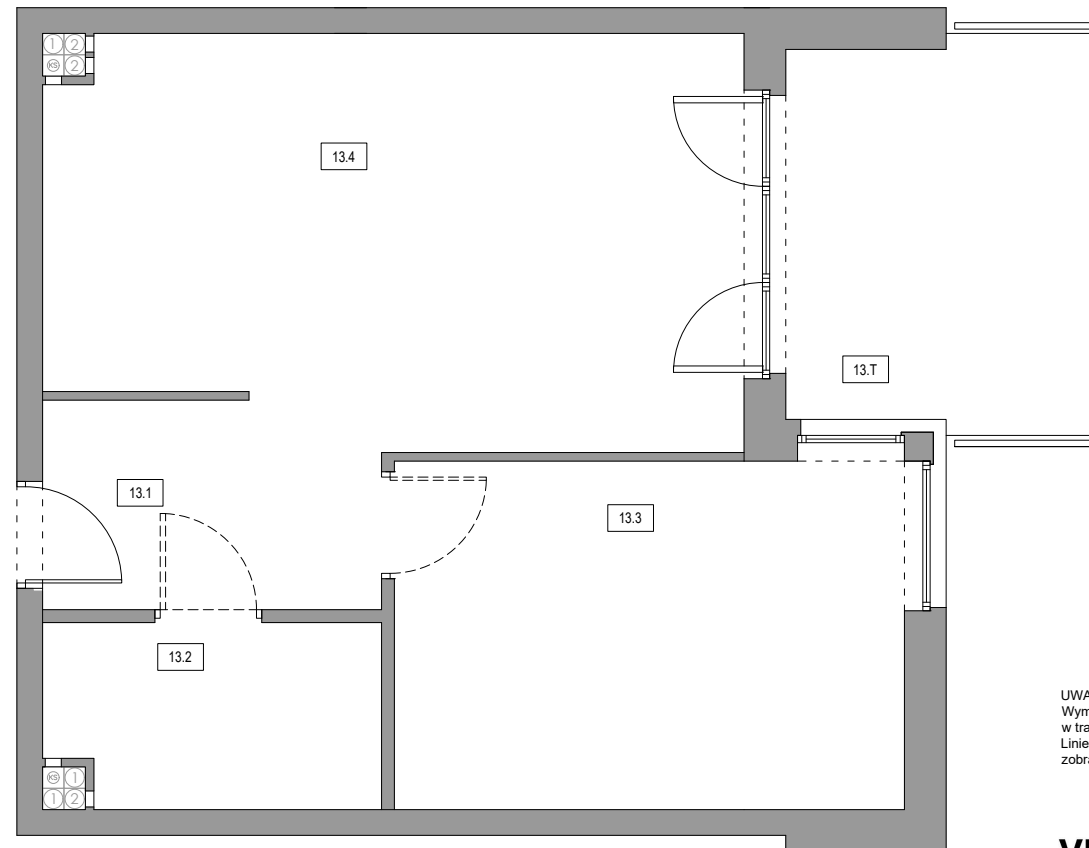

VILLA VERONA Mielno Sp. z o.o.
 Rondo Daszyńskiego 2B
 00-843 Warszawa
 www.villaveronamielno.pl

	Pogodna 4A, 76-032 Mielno MIESZKANIE NR	13
	PIĘTRO	I PIĘTRO
	SKALA	1:50
ZESTAWIENIE POMIESZCZEŃ		
13.1	Przedpokój	5.48
13.2	Łazienka	5.15
13.3	Sypialnia 1	15.42
13.4	Pokój dzienny + aneks kuchenny	24.42
Powierzchnia użytkowa razem:		50.47
13.T	Taras	10.49

*Zgodnie z normą PN-ISO 9836/1997

UWAGA:
 Wymiary podane na rysunku mogą się nieznacznie zmienić w trakcie budowy.
 Linie przerywaną oznaczono proponowaną aranżacją w celu zobrazowania funkcji pomieszczeń